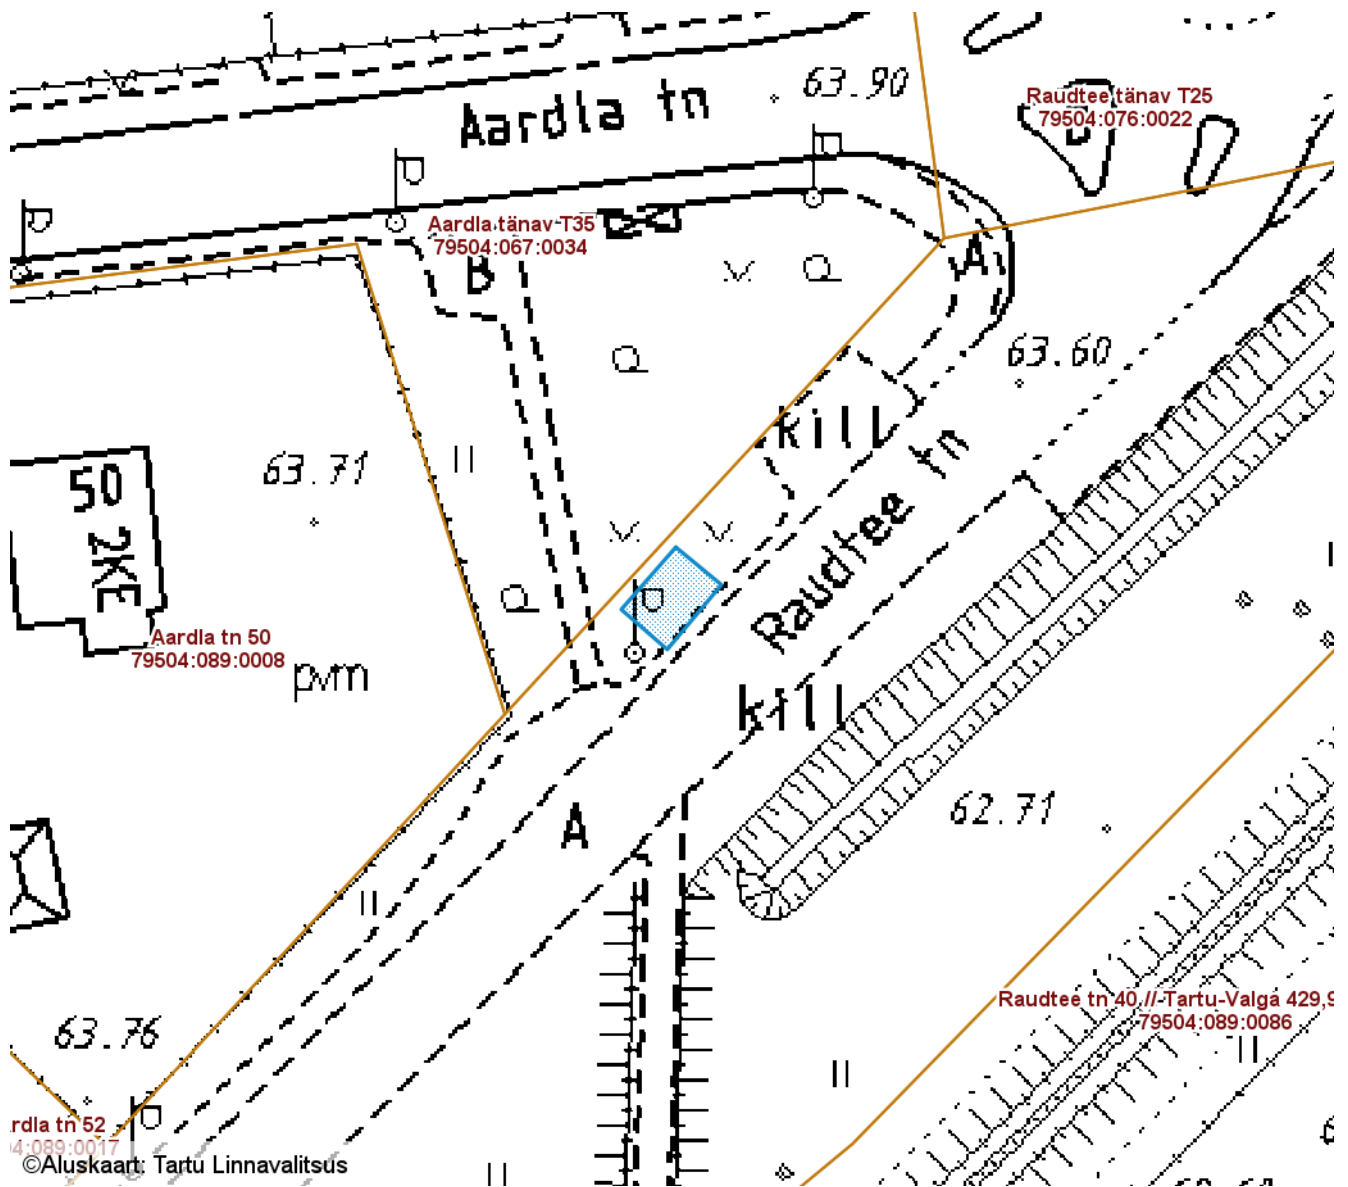

**ISIKLIKU KASUTUSÕIGUSEGA KOORMATAVA  
ALA SKEEM**  
**Raudtee tänav T41 (79504:089:0085)**  
**M 1 : 500**

— Isikliku kasutusõigusega seatav  
maa-ala 22 m<sup>2</sup>  
(0,4 kV maakaabelliin ja liitumiskilp)

Nr	X	Y
1	6471406.70	658466.44
2	6471404.21	658469.45
3	6471399.94	658465.87
4	6471402.58	658462.83

Koostas: **Jelena Lindmäe**